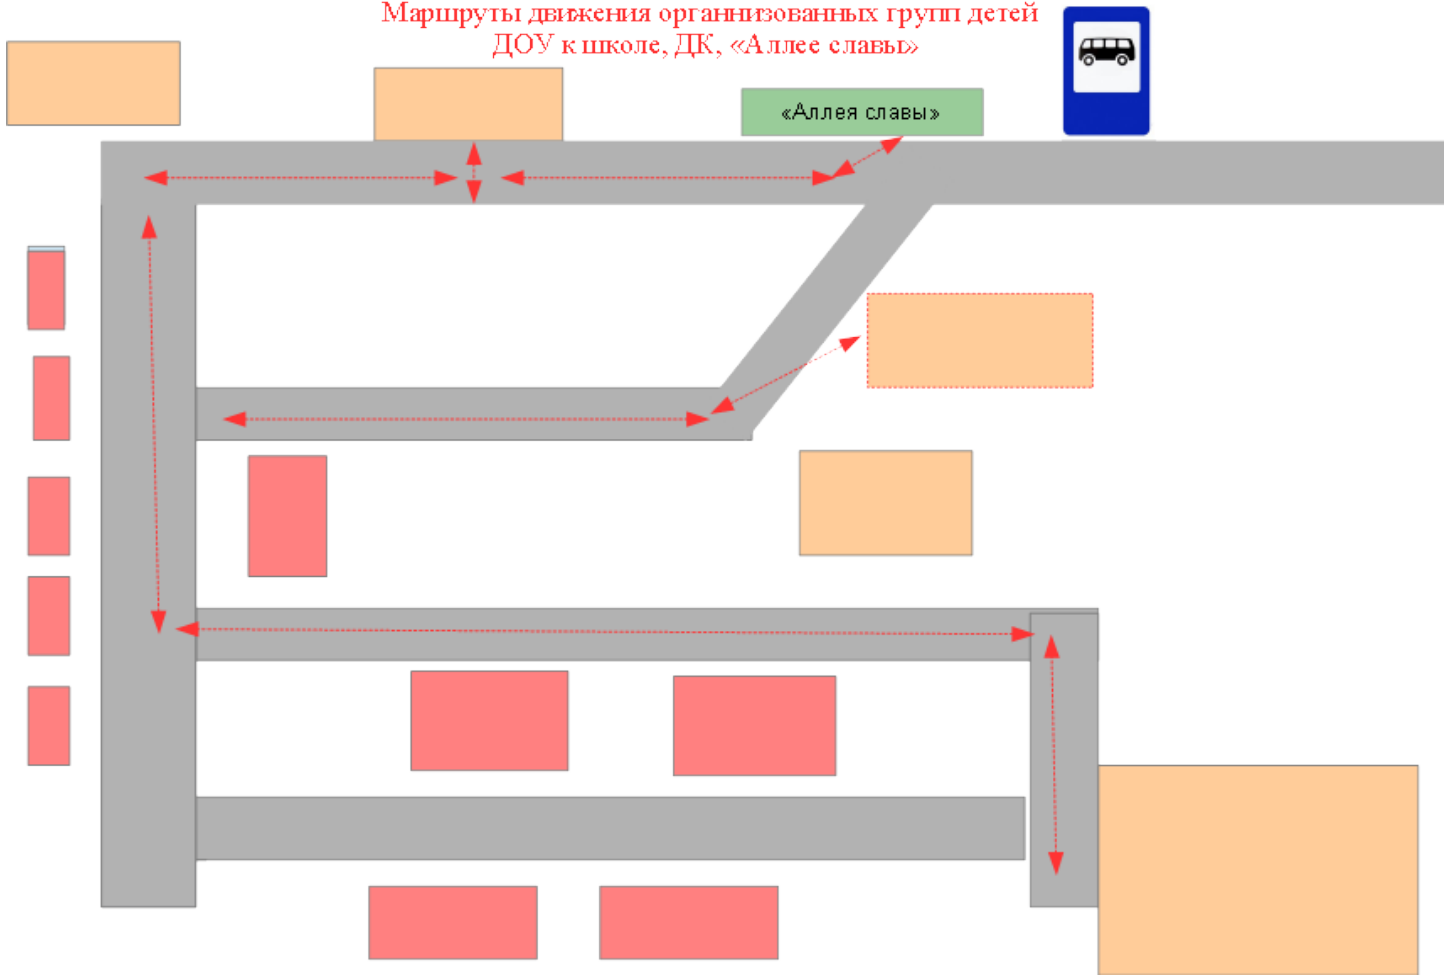

Маршруты движения организованных групп детей
ДОУ к школе, ДК, «Аллея славы»